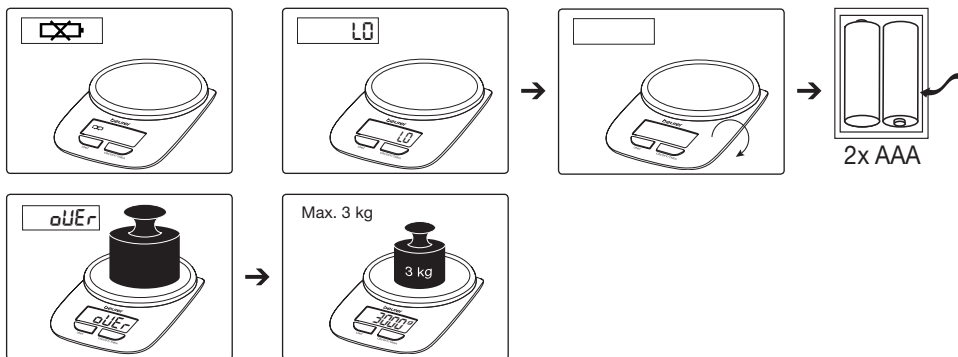

www.beurer.de • Mail: kd@beurer.de

1. Ввод в эксплуатацию

2. Установите единицу измерения

g → kg → lb:oz

3. Взвешивание и довешивание

4. Сообщения об ошибках

Важные указания

- Весы следует беречь от сотрясений, влаги, пыли, химических веществ, сильных перепадов температуры и держать вдали от источников тепла (печи, нагревательные приборы).
- Чистка: весы можно протирать влажной тряпкой, при необходимости с применением моющего средства. Не окунайте весы в воду. Никогда не мойте весы под проточной водой. Чашу, поставляемую в комплекте с весами, можно мыть в посудомоечной машине.
- Точность весов может пострадать из-за воздействия сильного электромагнитного поля (например, от мобильного телефона).
- Не предназначены для промышленного использования.
- Ремонт весов могут выполнять только сервисная служба фирмы Бойрер или лицензированные продавцы.