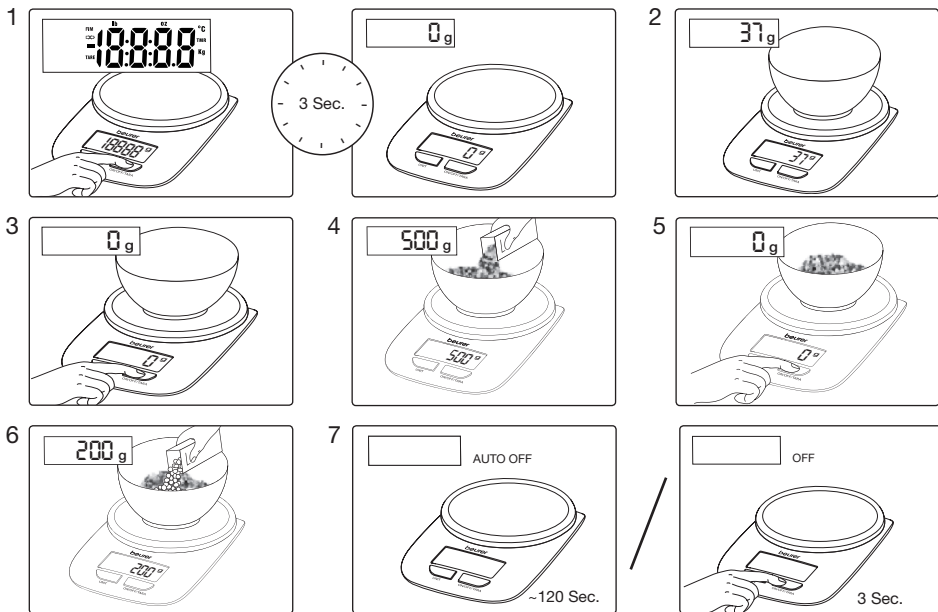

www.beurer.de • Mail: kd@beurer.de

1. Ввод в эксплуатацию

2. Установите единицу измерения

g → kg → lb:oz

3. Взвешивание и довешивание

4. Сообщения об ошибках

Важные указания

- Весы следует беречь от сотрясений, влаги, пыли, химических веществ, сильных перепадов температуры и держать вдали от источников тепла (печи, нагревательные приборы).
- Чистка: весы можно протирать влажной тряпкой, при необходимости с применением моющего средства. Не окунайте весы в воду. Никогда не мойте весы под проточной водой. Чашу, поставляемую в комплекте с весами, можно мыть в посудомоечной машине.
- Точность весов может пострадать из-за воздействия сильного электромагнитного поля (например, от мобильного телефона).
- Не предназначены для промышленного использования.
- Ремонт весов могут выполнять только сервисная служба фирмы Бойрер или лицензированные продавцы.